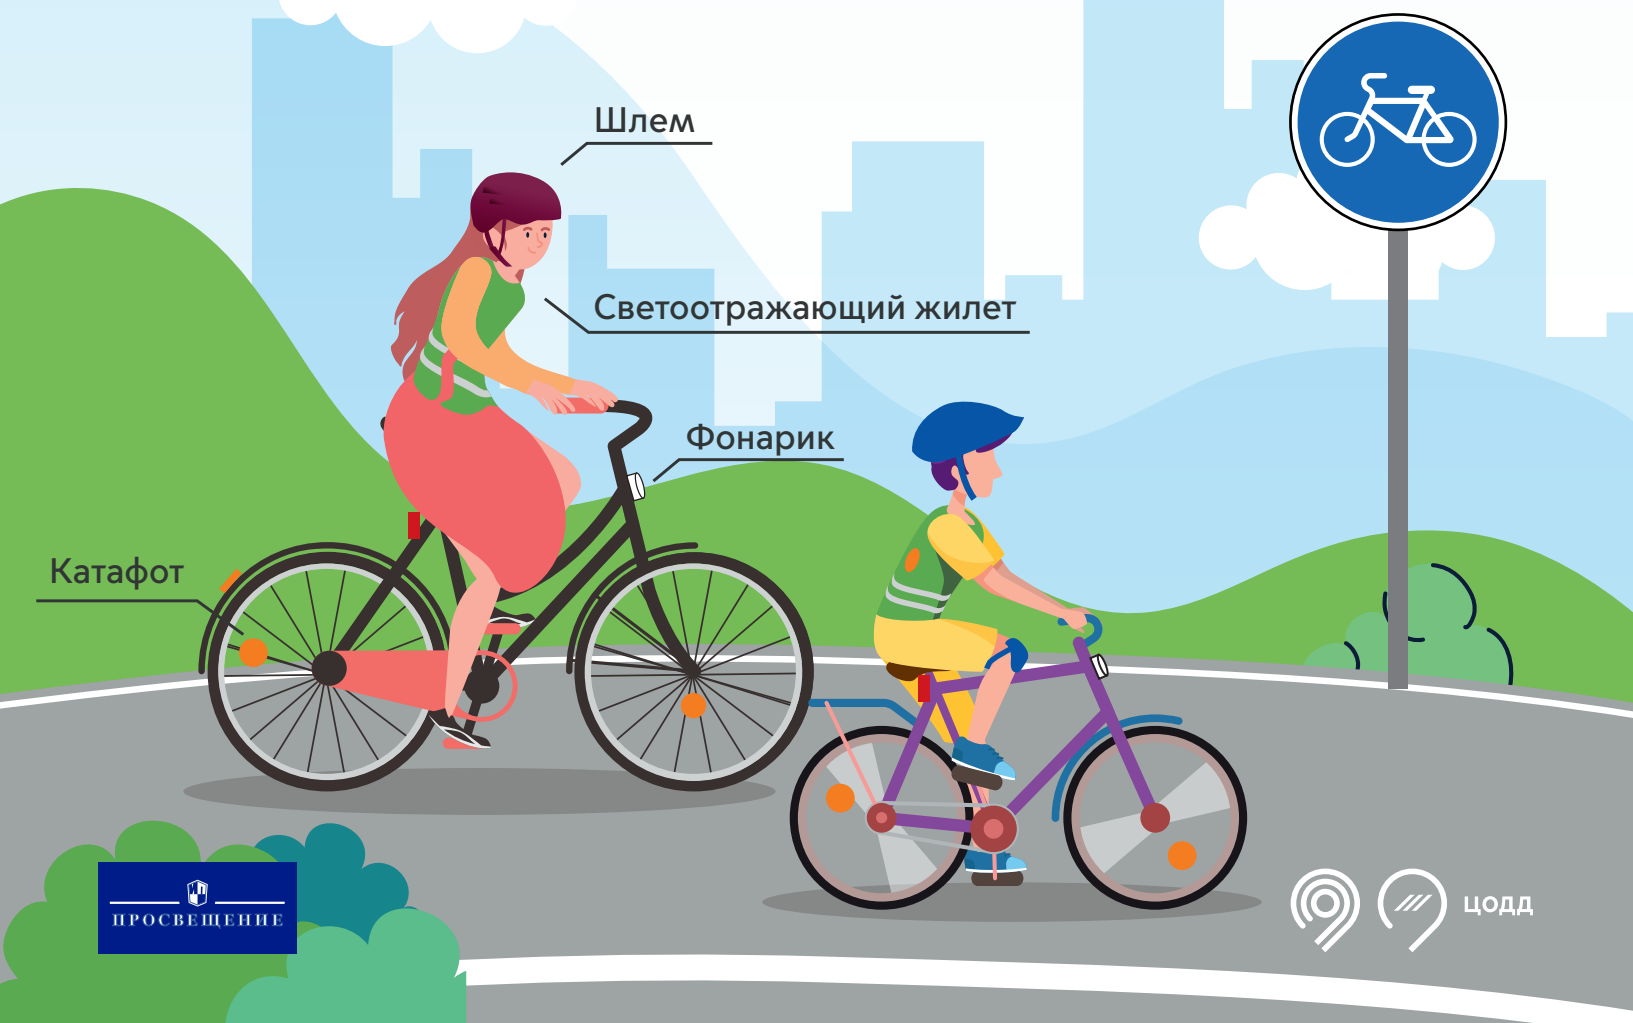

Я – ВЕЛОСИПЕДИСТ. МНЕ ЕЩЕ НЕТ 14 ЛЕТ

СОБЛЮДАЮ ПРАВИЛА ДОРОЖНОГО ДВИЖЕНИЯ

- Надеваю шлем
- Езжу только по тротуару и велодорожкам, пока мне не исполнилось 14 лет
- Держусь за руль двумя руками
- Перехожу дорогу пешком, а велосипед везу рядом
- Прикрепляю светоотражатели к одежде и велосипеду